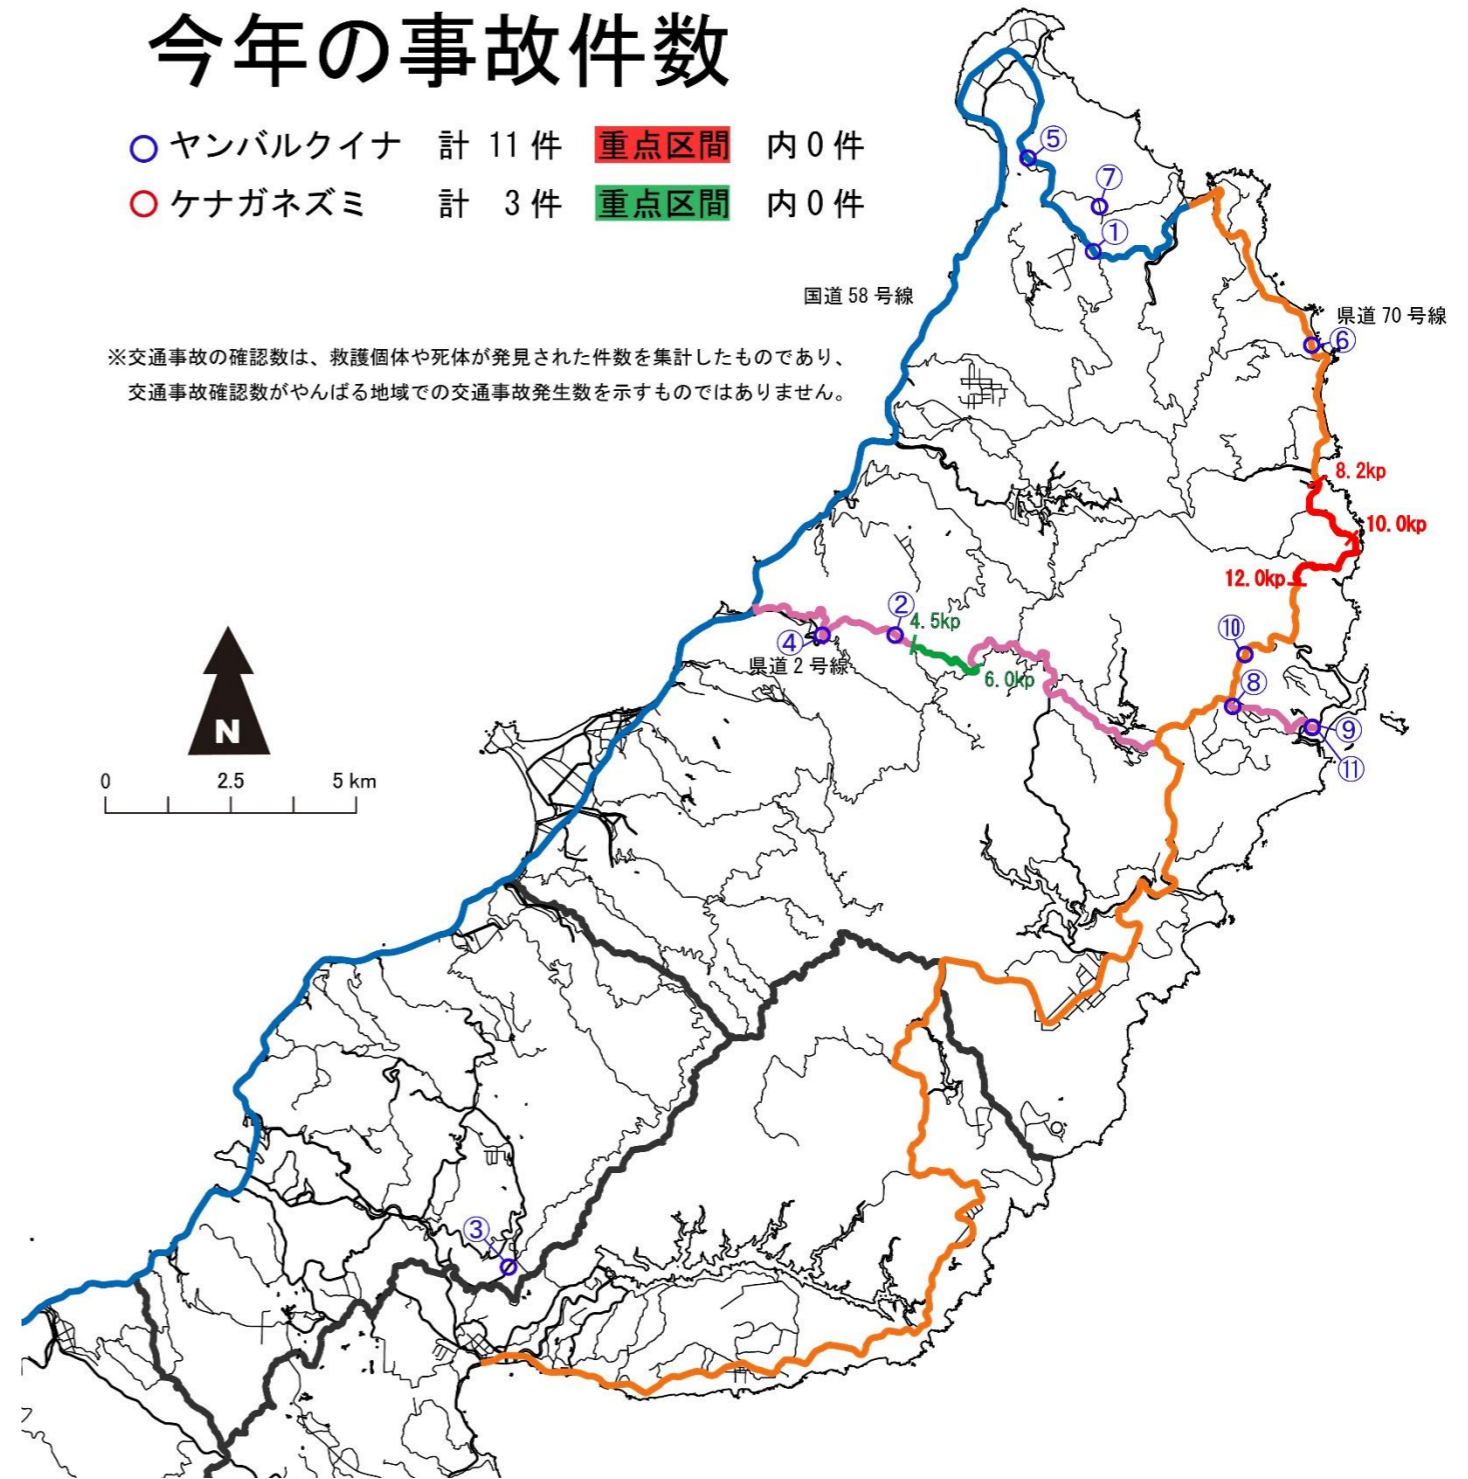

### ● ヤンバルクイナの交通事故確認状況

重点区間内 8.2-12.0kp

地図番号	発見日時	発見場所	個体情報	個体状況	発見場所詳細
①	1月1日(火) 10時30分頃	国頭村辺戸	成鳥	救護→死亡	国道58号線2.5kp周辺 琉大山荘入口付近
②	1月25日(金) 7時41分頃	国頭村謝敷	成鳥メス	死亡	県道2号線3.98kp周辺
③	3月20日(金) 14時00分頃	大宜味村田港	成鳥	死亡	大国林道ゲート近く路上
④	3月22日(金) 12時55分	国頭村与那	成鳥オス	死亡	県道2号線2.2kp付近 安田向け車線中央
⑤	4月7日(日) 13時40分	国頭村宜名真	成鳥	死亡	国道58号線5.4kp周辺
⑥	4月8日(月) 8時00分頃	国頭村楚洲	成鳥オス	救護→死亡	県道70号線5.0kp 奥向け車線路上
⑦	4月8日(日) 12時10分頃	国頭村奥	成鳥メス	死亡	琉大奥の山荘付近
⑧	4月19日(金) 7時00分頃	国頭村安田	成鳥	死亡	県道2号線13.95kp付近
⑨	4月23日(火) 7時50分頃	国頭村安田	成鳥オス	死亡	県道2号線16.2kp付近
⑩	4月23日(火) 20時45分頃	国頭村安田	ヒナ	死亡	県道70号線16.4kp付近
⑪	4月27日(土) 22時02分頃	国頭村安田	ヒナ	救護→死亡	県道2号線16.18kp周辺

### ● ケナガネズミの交通事故確認状況

重点区間内 4.5-6.0kp

地図番号	発見日時	発見場所	個体情報	個体状況	発見場所詳細
①	1月22日(火) 7時25分頃	国頭村安田	成獣メス	死亡	県道2号線9.87kp周辺
②	2月12日(火) 7時40分頃	国頭村辺野喜	成獣メス	死亡	辺野喜集落からダムへ上がる道中
③	3月30日(土) 6時00分頃	国頭村与那	成獣メス	死亡	県道2号線1.1kp付近路上

# 2019年 今年の事故件数

○ ヤンバルクイナ 計 11件 重点区間 内 0件  
○ ケナガネズミ 計 3件 重点区間 内 0件

※交通事故の確認数は、救護個体や死体が発見された件数を集計したものであり、交通事故確認数がやんばる地域での交通事故発生数を示すものではありません。

ヤンバルクイナの繁殖期(3月~9月)です。2019年は例年になく交通事故が多発しています！ヤンバルクイナを発見して安全に停車できるように、よんなーよんなー運転のご協力をよろしくお願いします。「早朝や夕方・雨上がり」は特に要注意！